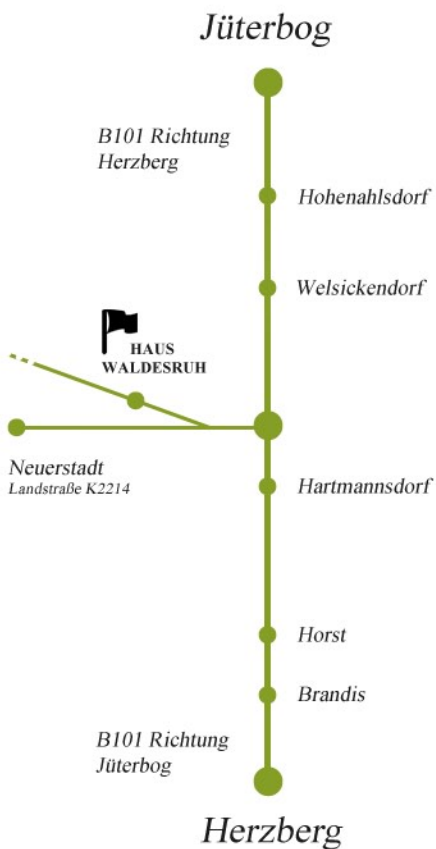

Anschrift & Route

Haus
Waldesruh

Dorfstraße 09
04916 Schönewalde
OT HARTMANNSDORF

Durch die Eingemeindung ist der Ort schwer in den Navigationssystemen zu finden. Orientieren Sie sich bitte an der **B101**, die Route verläuft zwischen den Städten **JÜTERBOG** und **HERZBERG**.

Telefonische Hilfe: 0171 - 47 83 424 (A. Richter)
Geokoordinaten: 51.839808, 13.138962 (Breite, Länge)